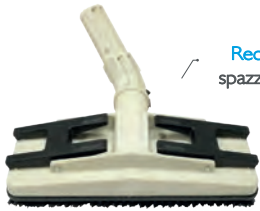

Steam hose  
impugnatura vapore  
5m - 8m - 10m - 15m

Extension tubes L. 480mm  
tubi prolunga

Rectangular brush  
spazzola rettangolare

Triangular brush  
spazzola triangolare

Steam lance  
lancia vapore

Stainless steel brush Ø28mm  
spazzolino acciaio inox

Brass brush Ø28mm  
spazzolino ottone

Stainless steel brush Ø28mm  
spazzolino acciaio inox

Steel wool pad  
paglietta acciaio