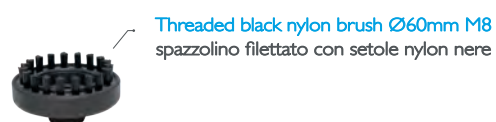

# GEYSER | 10 bar

High temperature steam accessories for use at 10 bar | Accessori vapore ad alta temperatura per l'utilizzo a 10 bar

# RADAMES 10<sup>bar</sup>

High temperature steam/vacuum accessories for use at 10 bar | Accessori vapore/aspirazione ad alta temperatura per l'utilizzo a 10 bar

Steam/vac hose  
impugnatura vapore/aspirazione  
4m - 8m - 12m

Extension tubes L. 480mm  
tubi prolunga

Floor tool L. 375mm  
spazzola porta inserti

Squeegee/squeegee insert L. 375mm  
inserto gomma/gomma

Squeegee/brush insert L. 375mm (x2)  
inserto gomma/setole